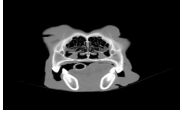

Caption: Fot. 6b. Okno kostne - badanie jam nosowych psa z przewlekłym wyciekaniem z nozdrzy.

Description:

Dimensions: 1440 x 900

aperture: 0

credit:

camera:

caption:

created_timestamp: 0

copyright:

focal_length: 0

iso: 0

shutter_speed: 0

title:

orientation: 1
keywords: Array